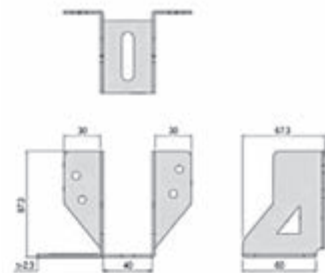

使用上の注意

- 締め付けボルトは34.5N・mで締め付けて下さい。
- ネット用クランプの取り付け間隔は、おおよそ1.5m以内として下さい。
- 縁網を掛ける際、フックに巻付けないで下さい。
- 水平方向での使用は避けて下さい。
- 落下衝撃の加わったネット用クランプは、再使用しないで下さい。また、目視で分かる変形が生じた物は使用しないで下さい。

ネットフック7

販売

特長

- 木造現場で梁に木ネジで取り付けて、安全ネットが設置できます。
- 使用後は邪魔にならないので天井裏に残したままにできます。

使用上の注意

- 1梱包100個単位での出荷となります。
- ネットの吊綱は桁にしっかりと結んでください。
- 取付間隔は1m以内にしてください。

ネット吊り

販売

特長

- 木造現場で桁に引っ掛けるだけで安全ネットが取り付けできます。
- 持ち運びに便利な収納袋付き

使用上の注意

- 1梱包20個単位での出荷となります。
- ネットの吊綱は桁にしっかりと結んでください。
- 取付間隔は1m以内にしてください。

安全君(仮設用根太受け金物)

リース 販売

特長

- 木造現場で階段開口部に仮床を設置する際に使用する仮設金物です。
- 梁の仮設置ができるので、荷揚げの際の開口部を簡単につくれます。

根太寸法 204・206兼用
※交換用ビスは販売のみとなります。1梱包50本入り。

垂直養生ネット15mm、30mm目合い

リース 販売

仮設工業会認定 (15mmのみ)