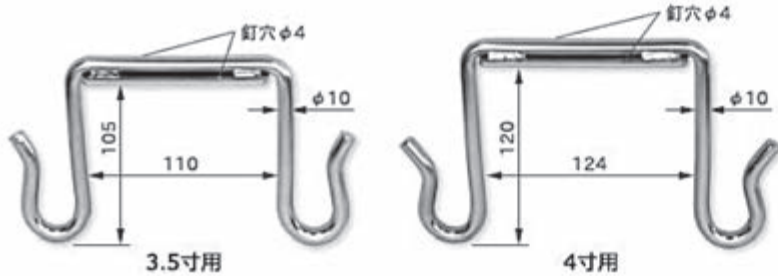

使用上の注意

- 締め付けボルトは34.5N・mで締め付けて下さい。
- ネット用クランプの取り付け間隔は、おおよそ1.5m以内として下さい。
- 縁網を掛ける際、フックに巻付けないで下さい。
- 水平方向での使用は避けて下さい。
- 落下衝撃の加わったネット用クランプは、再使用しないで下さい。また、目視で分かる変形が生じた物は使用しないで下さい。

ネット用クランプ皿付き

リース 販売

特長

- ボルトに皿が付いているのでH鋼にキズが付きづらいです。
- 逆さに取り付けてもネットが抜けることはありません。

使用上の注意

- 締め付けボルトは34.5N・mで締め付けて下さい。
- ネット用クランプの取り付け間隔は、おおよそ1.5m以内として下さい。
- 縁網を掛ける際、フックに巻付けないで下さい。
- 水平方向での使用は避けて下さい。
- 落下衝撃の加わったネット用クランプは、再使用しないで下さい。また、目視で分かる変形が生じた物は使用しないで下さい。

ネットフック7

販売

特長

- 木造現場で梁に木ネジで取り付けて、安全ネットが設置できます。
- 使用後は邪魔にならないので天井裏に残したままにできます。

使用上の注意

- 1梱包100個単位での出荷となります。
- ネットの吊綱は桁にしっかりと結んでください。
- 取付間隔は1m以内にしてください。

ネット吊り

販売

特長

- 木造現場で桁に引っ掛けるだけで安全ネットが取り付けできます。
- 持ち運びに便利な収納袋付き

使用上の注意

- 1梱包20個単位での出荷となります。
- ネットの吊綱は桁にしっかりと結んでください。
- 取付間隔は1m以内にしてください。

安全君(仮設用根太受け金物)

リース 販売

特長

- 木造現場で階段開口部に仮床を設置する際に使用する仮設金物です。
- 梁の仮設置ができるので、荷揚げの際の開口部を簡単につくれます。

根太寸法 204・206兼用
※交換用ビスは販売のみとなります。1梱包50本入り。

垂直養生ネット15mm、30mm目合い

リース 販売

仮設工業会認定 (15mmのみ)